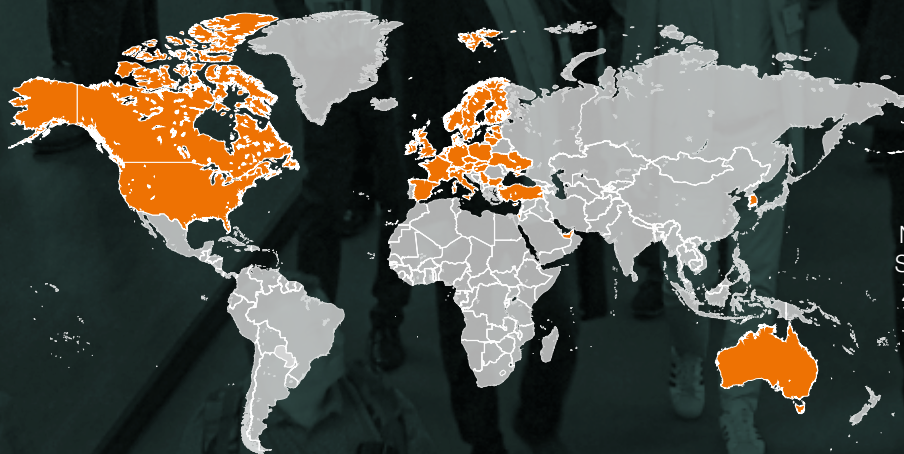

REKORDOWY

MSPO 2024

35 000

m² powierzchni
wystawienniczej

769

wystawców

45

konferencji
i seminariów

28 000

zwiedzających
+ 12 000 Dzień Otwarty

65

delegacji zagranicznych
z 47 krajów

Wystawcy z **34** krajów

Australia, Austria, Belgia,
Bułgaria, Cypr, Czechy,
Dania, Estonia, Finlandia,
Francja, Hiszpania,
Holandia, Hongkong,
Irlandia, Izrael, Kanada,
Korea Południowa,
Litwa, Łotwa, Niemcy,
Norwegia, Polska, Serbia,
Słowacja, Słowenia, Stany
Zjednoczone, Szwajcaria,
Szwecja, Turcja, Ukraina,
Węgry, Wielka Brytania,
Włochy, Zjednoczone
Emiraty Arabskie