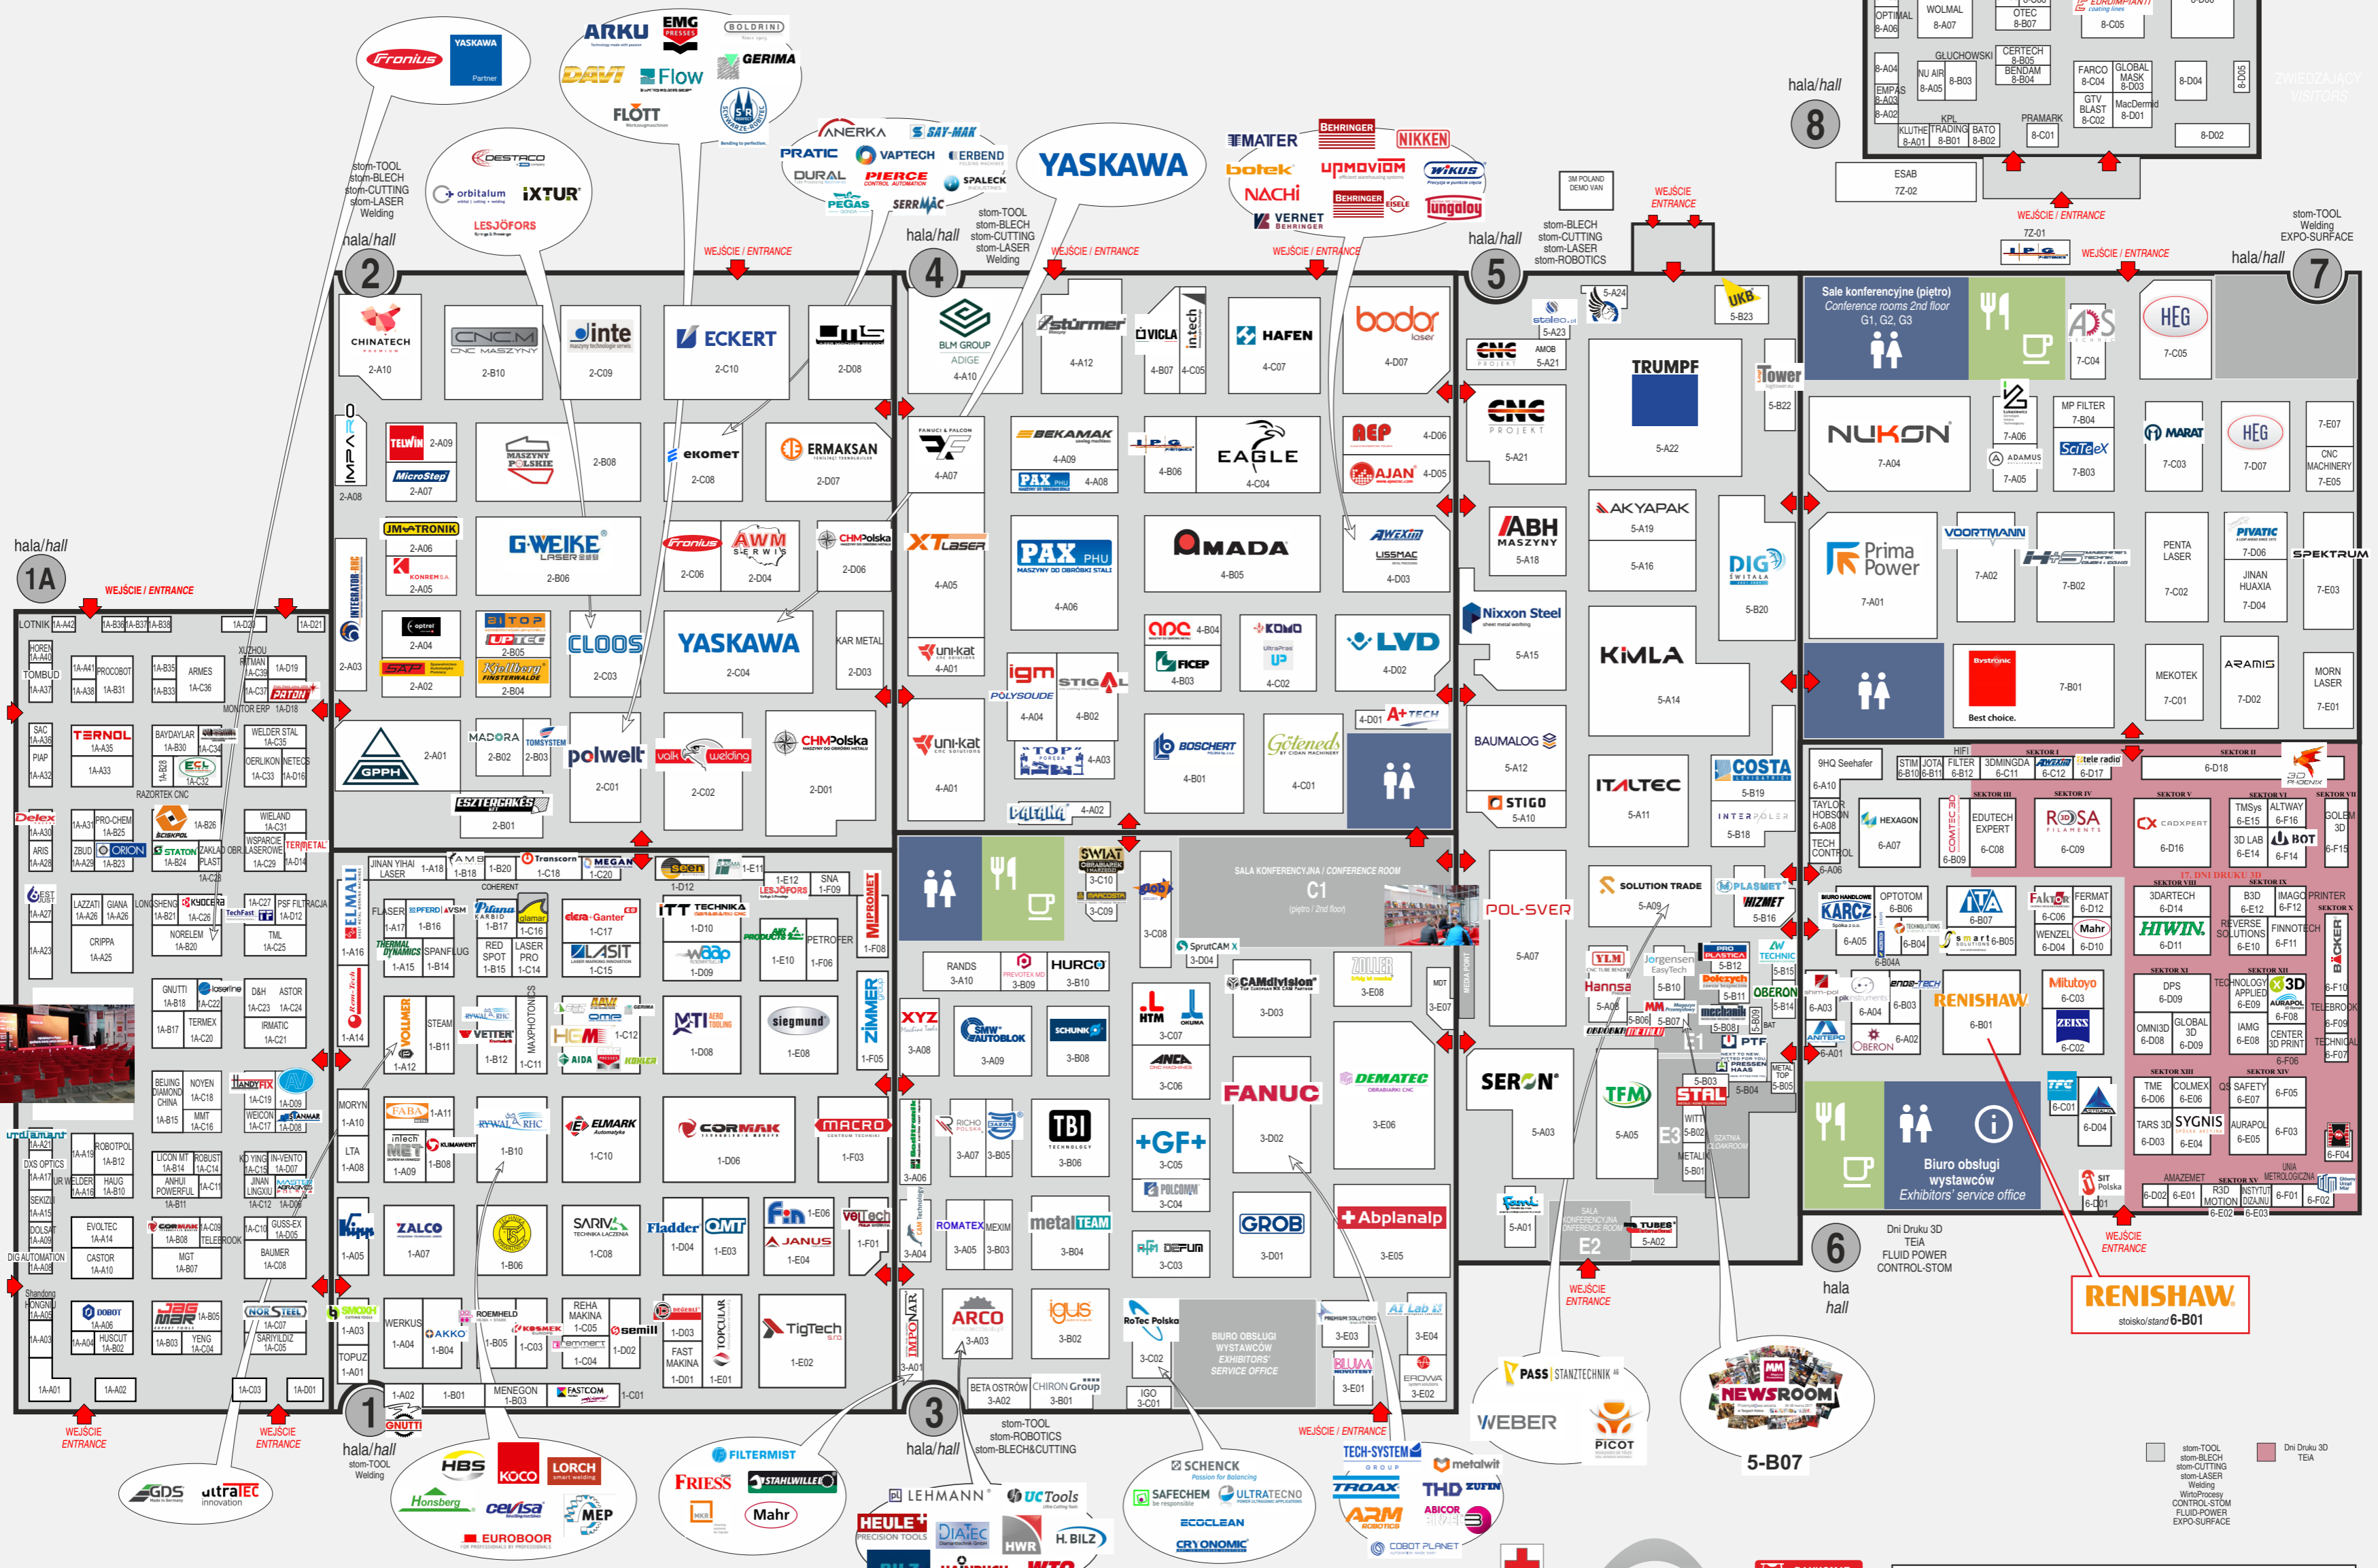

PRZEMYSŁOWA WIOSNA 2025

INDUSTRIAL SPRING 2025

hala / hall
8

Partner technologiczny:

Partner:

WEJŚCIE ZACHODNIE
WEST ENTRANCE

RENISHAW
stojisko 6-B01

SPONSOR GŁÓWNY: SYGNIS

FUNDATORZY: 3D, CADXP, ROOSA, JHOT, URBICUM

DNI DRUKU 3D: 6-E04, 6-D19, 6-B16, 6-C09, 6-F14

WEJŚCIE WSCHODNIE
EAST ENTRANCE

stom-TOOL
stom-BLECH
stom-CUTTING
stom-LASER
Welding
Współczesny
CONTROL-STOM
FLUID-POWER
EXPO-SURFACE