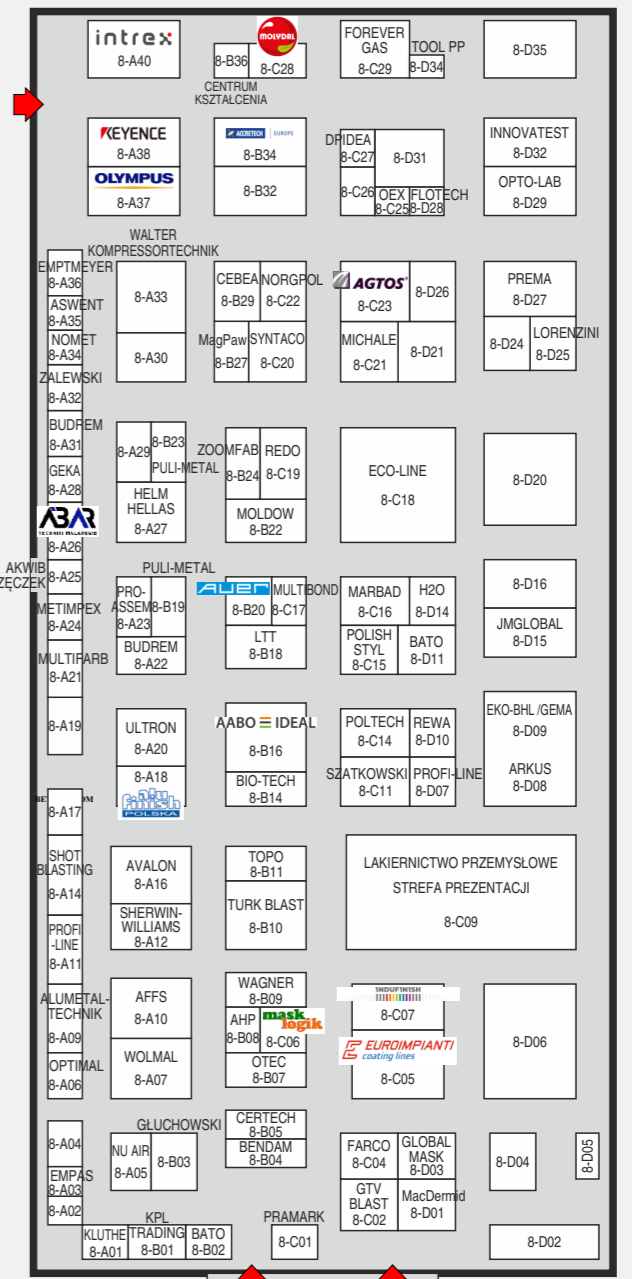

PRZEMYSŁOWA WIOSNA 2025

INDUSTRIAL SPRING 2025

hala / hall
8

Partner technologiczny:

Partner:

WEJŚCIE ZACHODNIE
WEST ENTRANCE

RENISHAW
stojisko 6-B01

SPONSOR GŁÓWNY: SYGNIS