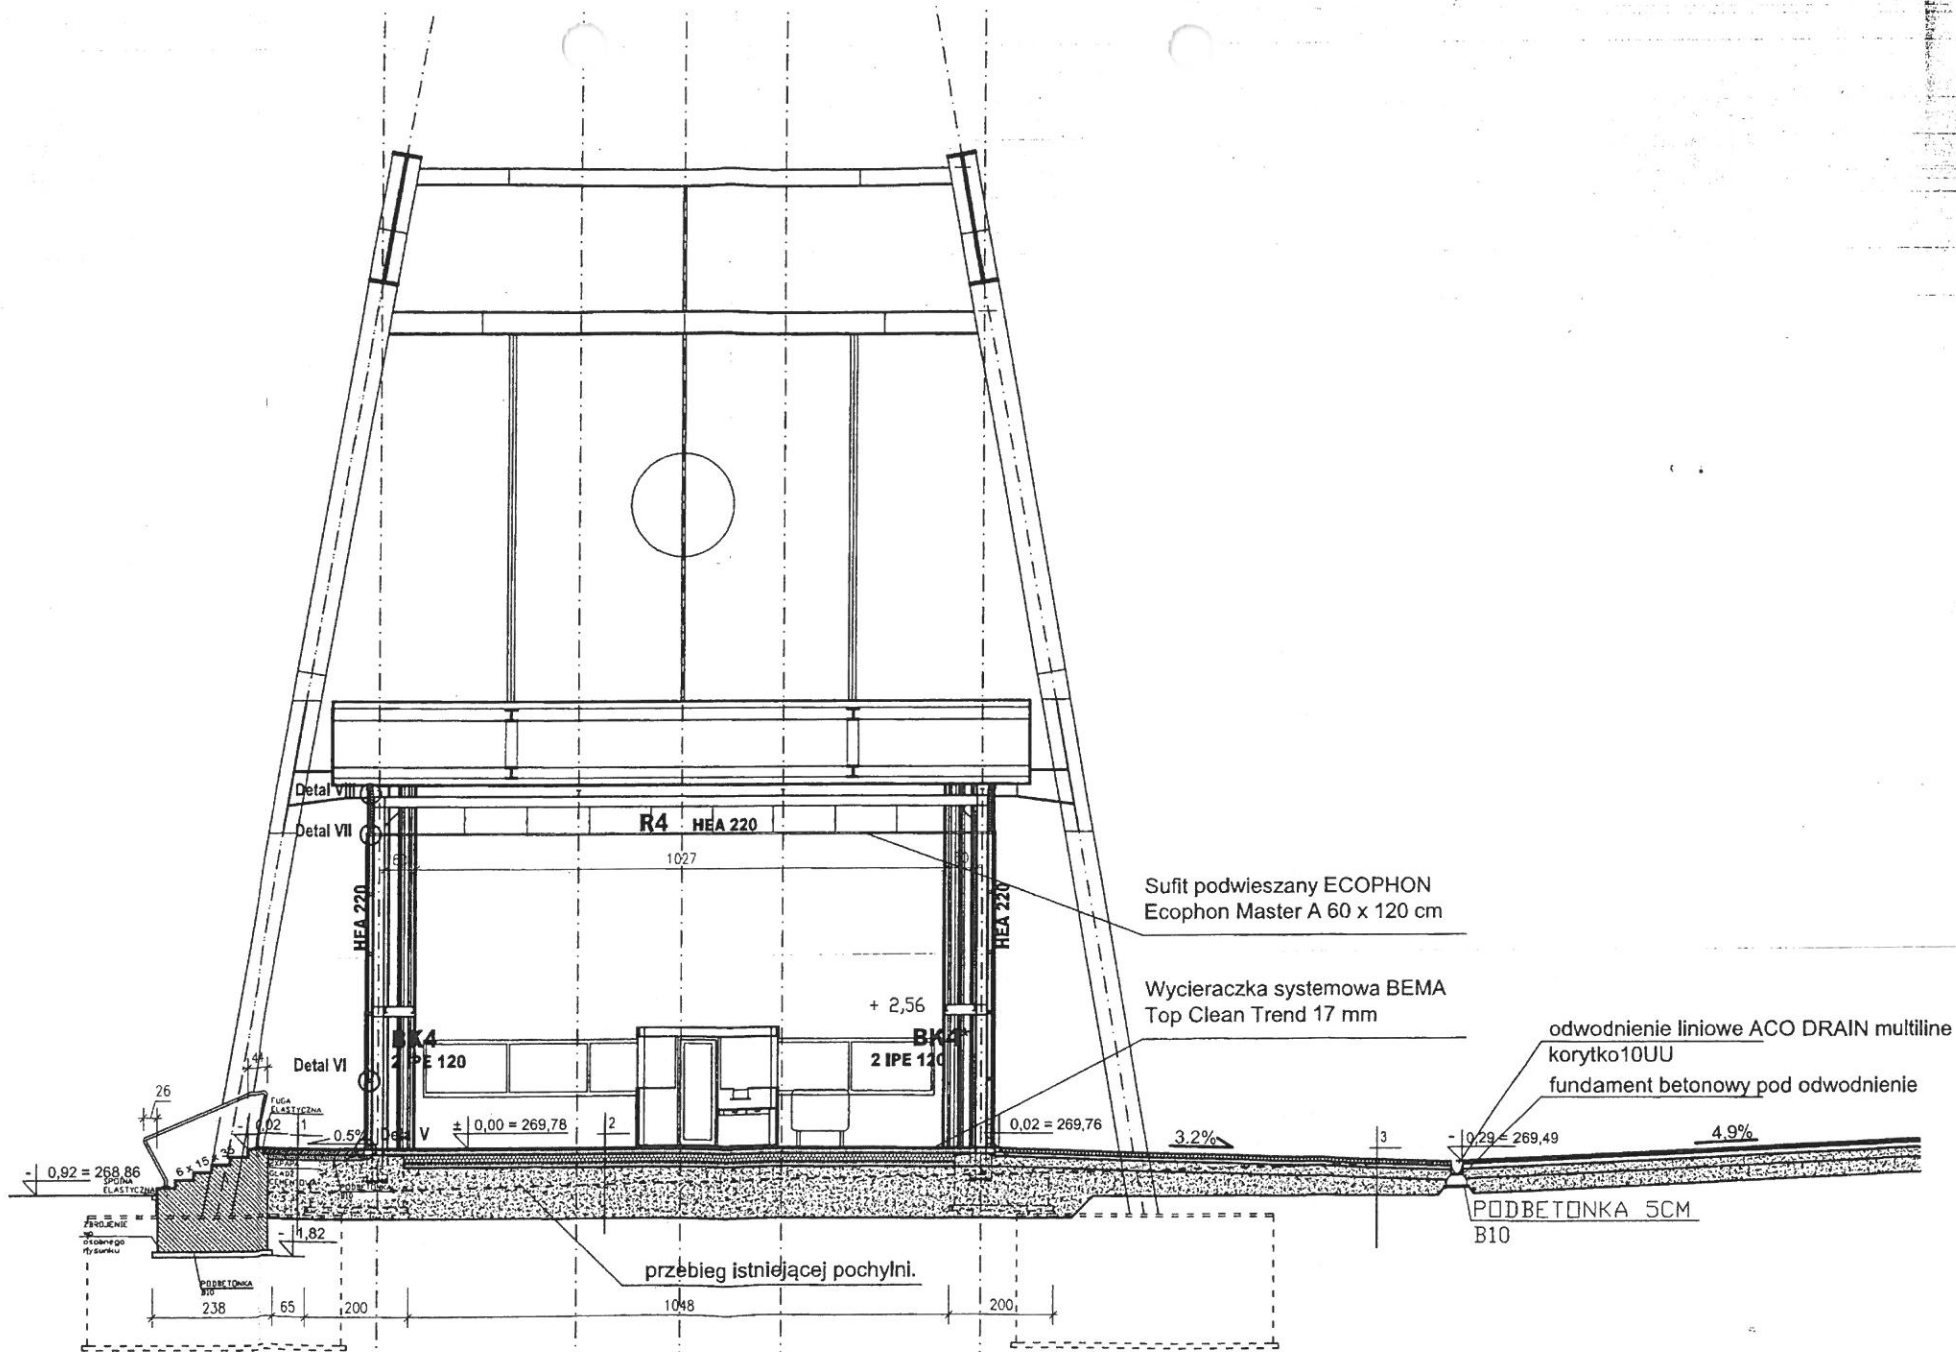

JWC: Rys.1.

Sufit podwieszany ECOPHON Ecophon Master A 60 x 120 cm

Wycieraczka systemowa BEMA Top Clean Trend 17 mm

odwodnienie liniowe ACO DRAIN multiline korytko10UU
fundament betonowy pod odwodnienie

Handwritten signature Rys.2.