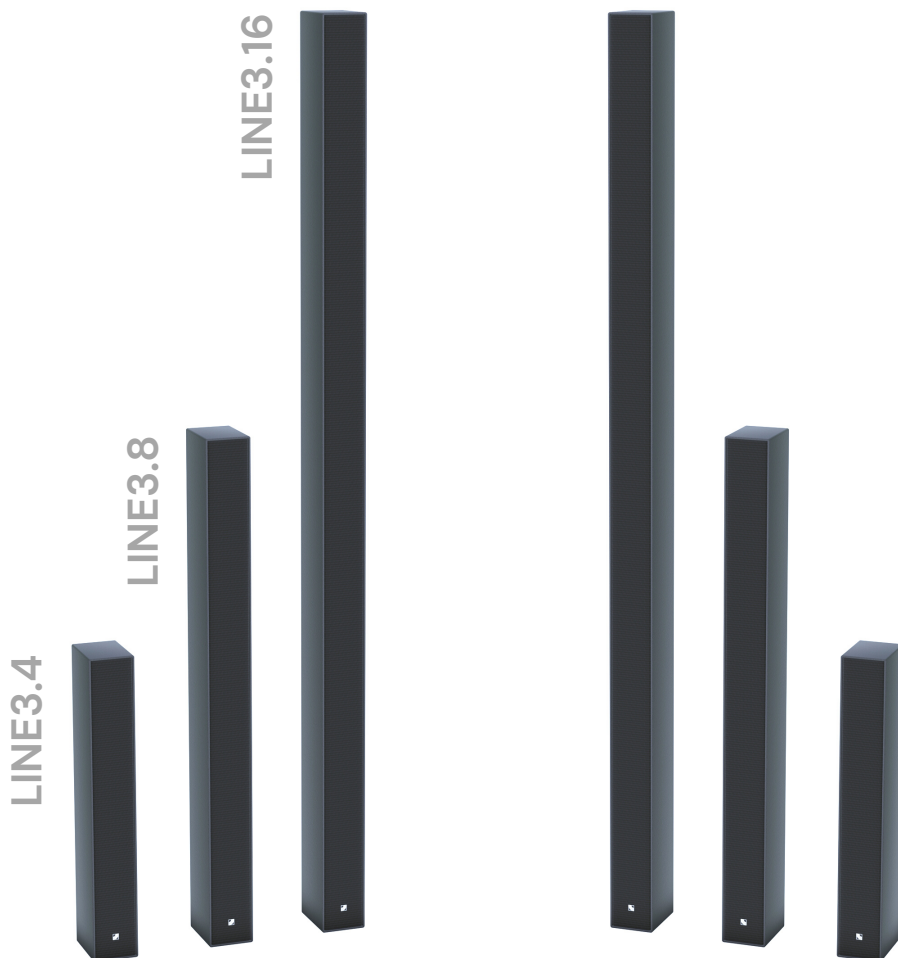

LINE3.x Series – colinear source

- Kolinearne źródła dźwięku - idealne do obiektów trudnych akustycznie

Seria Line3.x: To doskonała kierunkowość i precyzja potrzebna do zapanowania nad pogłosowymi charakterami obiektów. Występują w dowolnym kolorze z palety **RAL**.

- Szerokie, skuteczne pasmo pracy (100 - 20 000Hz) *(-10dB)
- Ciśnieniowe, kompresyjne drivery liniowe - brak filtrowania grzebieniowego
- Wysoka kierunkowość źródeł w zależności od modelu
- Zrównane fazowo i amplitudowo wzmacniaczem DSP CTS1