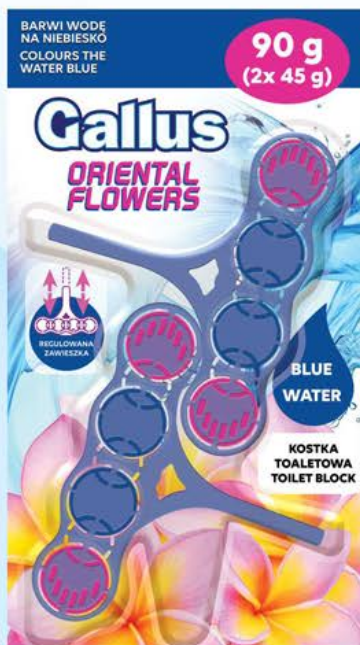

Toilet Block 2x45g
Oriental Flowers
Kostka toaletowa 2x45 g
Orientalne Kwiaty

box karton	layer warstwa	pallet paleta
12	216	1512