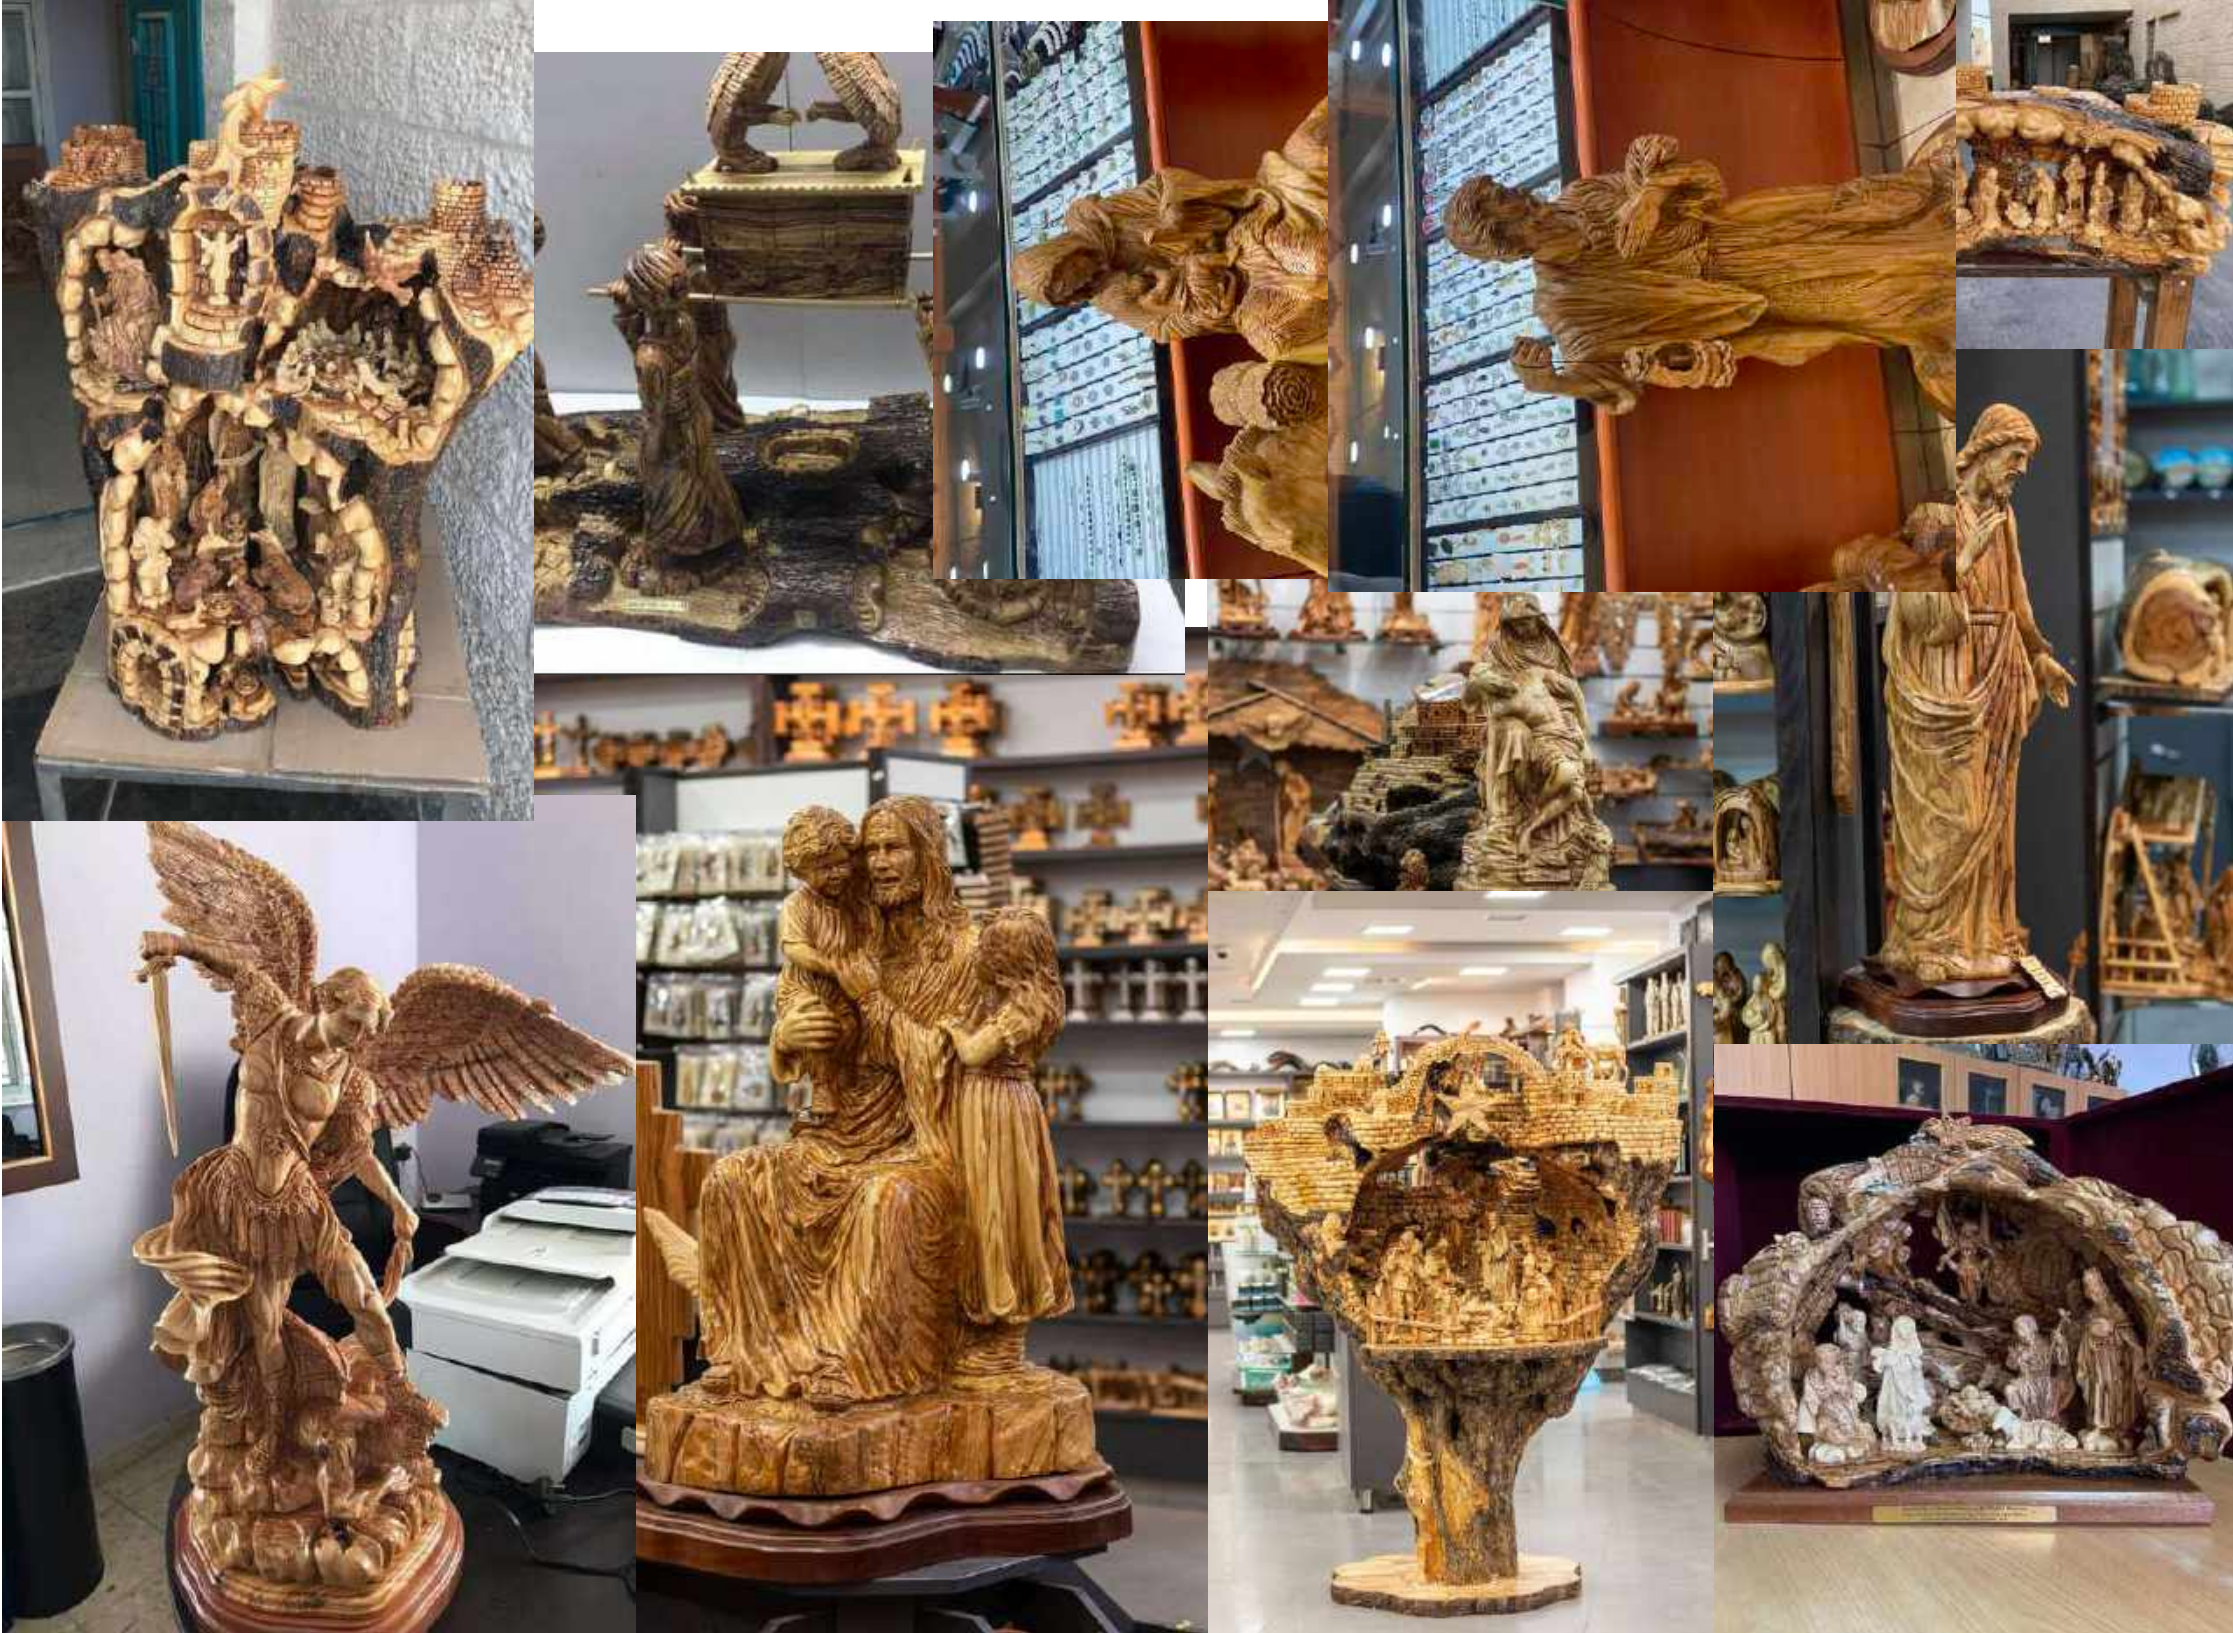

Korona Cierniowa

Kod produktu: 126
Wymiary: 19 cm (+/- 15%)

Kaganek / Lampka oliwna

Kod produktu: 127
Wymiary: 10 x 5 x 3 cm

Medalik z Ziemią Świętą

Kod produktu: 128
Wymiary: 1.5 x 1 cm

NA ODWROCIE
ZIEMIA ŚWIĘTA