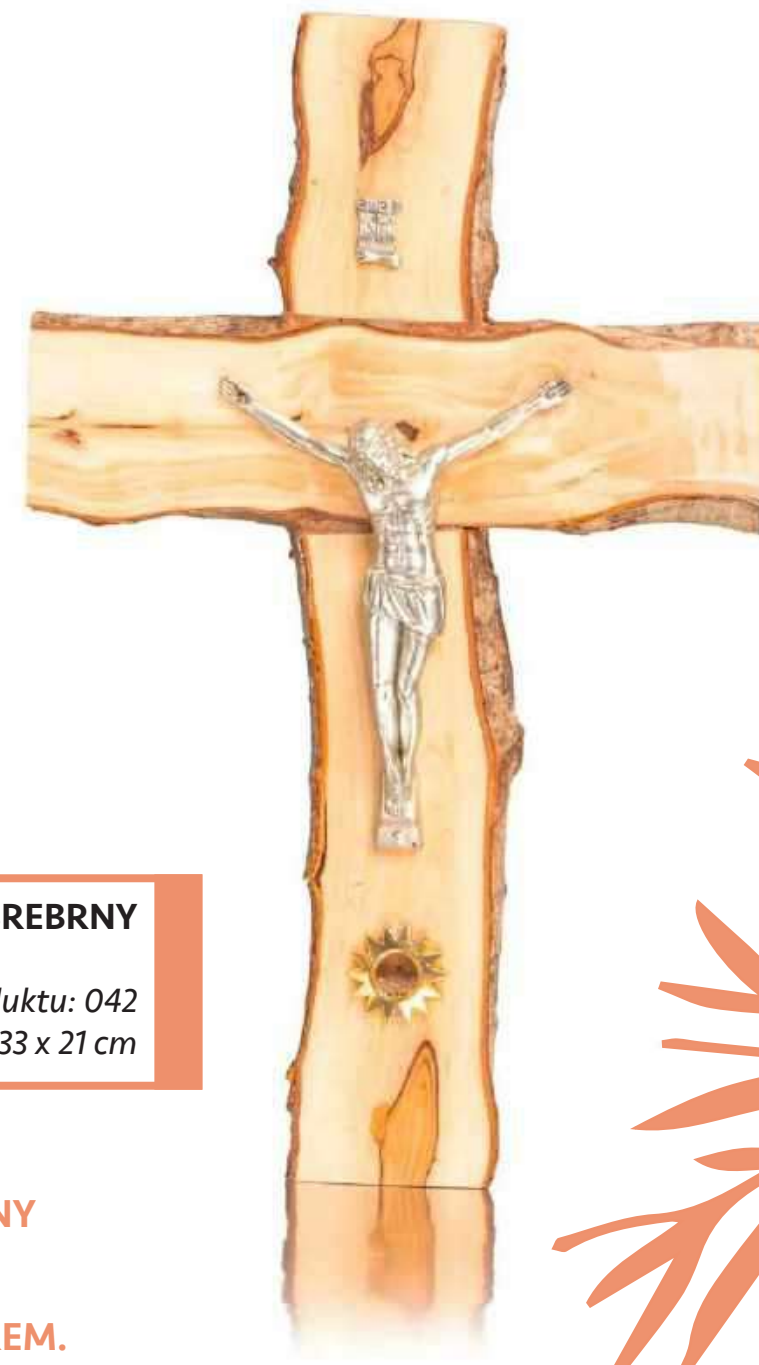

KRZYŻ Z KORĄ SREBRNY

Kod produktu: 042
Wymiary: 33 x 21 cm

KAŻDY PRODUKT JEST UNIKALNY
I MOŻE RÓŻNIĆ SIĘ KOLOREM,
KSZTAŁTEM A NAWET WYMIAREM.