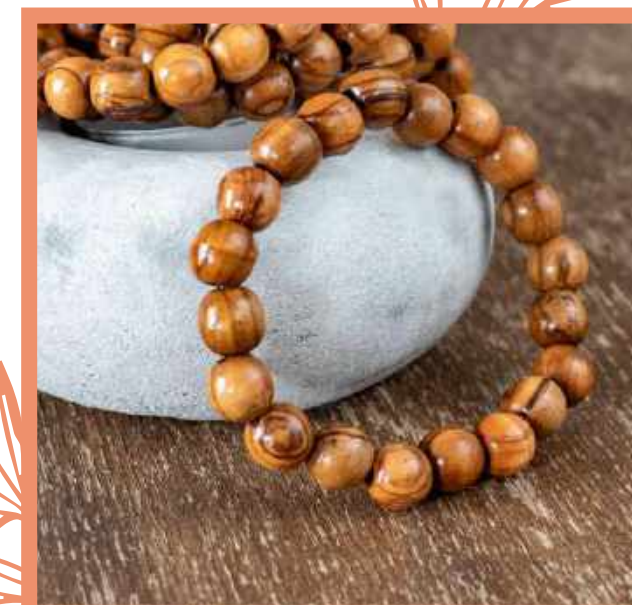

Kod produktu: 016
Średnica: 6cm

DOSTĘPNE W DWÓCH
WARIANTACH
KOLORYSTYCZNYCH

BRANSOLETKA KLASYCZNA

Kod produktu: 017
Średnica koralika: 8-9mm

**BRELOK Z BAZYLIKĄ
GROBU ŚWIĘTEGO**

*Kod produktu: 018
Długość z łańcuszkiem: 10 cm*

BRELOK OPATRZNOŚĆ

*Kod produktu: 019
Wymiary: 5 x 3.5 cm*

**BRELOK Z KRZYŻEM
JEROZOLIMSKIM**

*Kod produktu: 020
Długość z oczkiem: 12 cm*

BRELOK ŻAGLÓWKA

*Kod produktu: 021
Wymiary: 4 x 10 cm*

**BRELOK KRZYŻ
PIELGRZYMA**