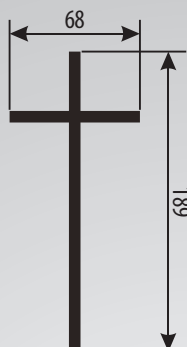

Materiał: drewno sosnowe I klasy

Wykończenie: blacha nierdzewna lustrzana

Kolory:

jasny brąz

średni brąz

ciemny brąz

Sposób dostawy: kurier

maksymalna ilość towaru w paczce - 8 sztuk

Krzyż duży model D-03 LUX

seria LUX

Wymiary: 60 x 185 cm, grubość ramion 4,5 x 6 cm

Materiał: drewno sosnowe I klasy

Wykończenie: blacha nierdzewna lustrzana

Kolory:

jasny brąz

średni brąz

ciemny brąz

biały

Sposób dostawy: kurier

maksymalna ilość towaru w paczce - 6 sztuk

Krzyż duży model D-04 LUX

seria LUX

Wymiary: 60 x 185 cm, grubość ramion 6 x 6 cm

Materiał: drewno sosnowe I klasy