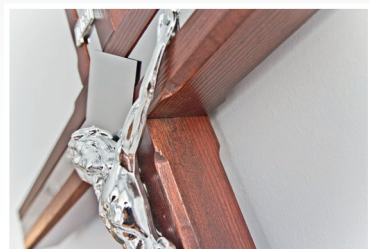

DBAMY O WIZERUNEK TWOJEJ FIRMY

MKN-FUNERAL

krzyże nagrobne i procesyjne
artykuły pogrzebowe

Producent artykułów pogrzebowych

+ 48 796 561 150
+ 48 539 314 990