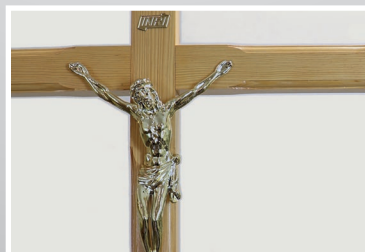

Krzyż duży model D-01

pasuje do obudowy seria LUX

Wymiary: 70 x 185 cm, grubość ramion 3,5 x 3,5 cm

Materiał: drewno sosnowe I klasy

Wykończenie: blacha nierdzewna lustrzana

Kolory:

jasny brąz   średni brąz   ciemny brąz

Sposób dostawy: kurier

maksymalna ilość towaru w paczce - 8 sztuk