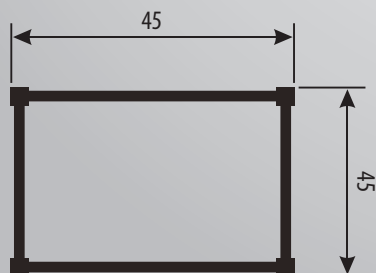

Krzyż prawosławny LUX

seria LUX

Wymiary: 70 x 190 cm, grubość ramion 4,5 x 6,5 cm

Materiał: drewno sosnowe I klasy

Wykończenie: blacha nierdzewna lustrzana

Kolory:

jasny brąz

średni brąz

ciemny brąz

Sposób dostawy: kurier

maksymalna ilość towaru w paczce - 8 sztuk

Obudowa grobu urnowego LUX OU-01 LUX

seria LUX

Wymiary: 45 x 45 cm, wysokość deski 26 cm

Materiał: drewno sosnowe I klasy

Wykończenie: blacha nierdzewna lustrzana

Kolory:

jasny brąz

średni brąz

ciemny brąz

Sposób dostawy: kurier

maksymalna ilość towaru w paczce - 3 sztuki
ilość sztuk na palecie - 30