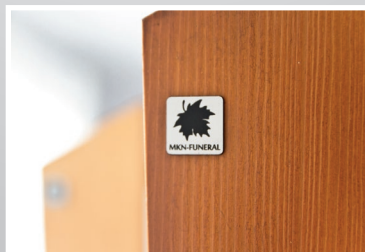

Pał świecki

seria LUX

Wymiary: 12 x 160 cm, grubość 3 cm

Materiał: drewno sosnowe I klasy

Wykończenie: blacha nierdzewna lustrzana

Kolory:

jasny brąz

średni brąz

ciemny brąz

czarny

Sposób dostawy: kurier

maksymalna ilość towaru w paczce - 10 sztuk