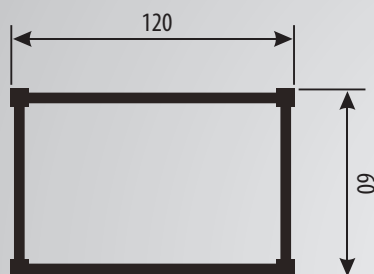

seria LUX

Wymiary: 55 x 155 cm, grubość ramion 4,5 x 6 cm

Materiał: drewno sosnowe I klasy

Wykończenie: blacha nierdzewna lustrzana

Kolory:

jasny brąz

średni brąz

ciemny brąz

seria LUX

Wymiary: 60 x 120 cm, wysokość deski 26 cm

Materiał: drewno sosnowe I klasy

Wykończenie: blacha nierdzewna lustrzana

Kolory:

biały

Sposób dostawy: kurier

maksymalna ilość towaru w paczce - 3 sztuki

ilość sztuk na palecie - 30

Obudowa grobu pojedynczego LUX

seria LUX

Wymiary: 180 x 80 cm, wysokość deski 27 cm

Materiał: drewno sosnowe

Wykończenie: blacha nierdzewna lustrzana

Kolory:

jasny brąz