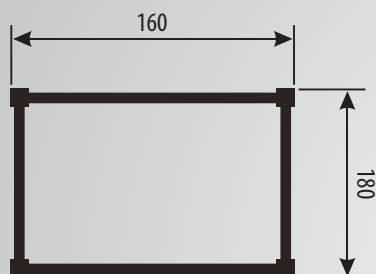

seria LUX

Wymiary: 60 x 120 cm, wysokość deski 26 cm

Materiał: drewno sosnowe I klasy

Wykończenie: blacha nierdzewna lustrzana

Kolory:

biały

Sposób dostawy: kurier

maksymalna ilość towaru w paczce - 3 sztuki

ilość sztuk na palecie - 30

Obudowa grobu pojedynczego LUX

seria LUX

Wymiary: 180 x 80 cm, wysokość deski 27 cm

Materiał: drewno sosnowe

Wykończenie: blacha nierdzewna lustrzana

Kolory:

jasny brąz

6

seria LUX

Wymiary: 160 x 180 cm, wysokość deski 26 cm

Materiał: drewno sosnowe I klasy

Wykończenie: blacha nierdzewna lustrzana

Kolory:

jasny brąz średni brąz ciemny brąz czarny

Sposób dostawy: kurier

maksymalna ilość towaru w paczce - 1 sztuka

ilość sztuk na palecie - 19

Krzyż duży model D-01

pasuje do obudowy seria LUX

Wymiary: 70 x 185 cm, grubość ramion 3,5 x 3,5 cm

Materiał: drewno sosnowe I klasy

Wykończenie: blacha nierdzewna lustrzana