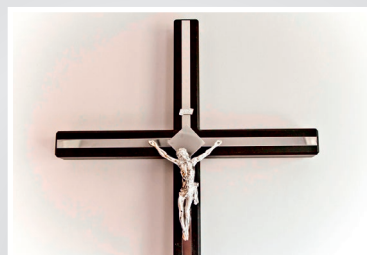

ciemny brąz

biały

Sposób dostawy: kurier

maksymalna ilość towaru w paczce - 6 sztuk

Krzyż duży model D-04 LUX

seria LUX

Wymiary: 60 x 185 cm, grubość ramion 6 x 6 cm

Materiał: drewno sosnowe I klasy

Wykończenie: blacha nierdzewna lustrzana

Kolory:

czarny

Sposób dostawy: kurier

maksymalna ilość towaru w paczce - 5 sztuk

Krzyż dziecięcy model M-01 LUX

seria LUX

Wymiary: 50 x 160 cm, grubość ramion 3 x 8 cm