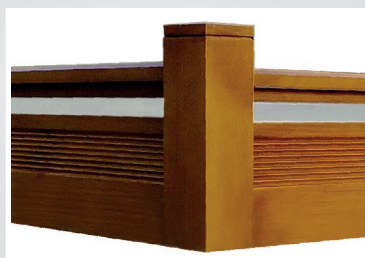

Obudowa grobu podwójnego LUX OB-01 LUX

6

seria LUX

Wymiary: 160 x 180 cm, wysokość deski 26 cm

Materiał: drewno sosnowe I klasy

Wykończenie: blacha nierdzewna lustrzana

Kolory:

jasny brąz   średni brąz   ciemny brąz   czarny

Sposób dostawy: kurier

maksymalna ilość towaru w paczce - 1 sztuka

ilość sztuk na palecie - 19