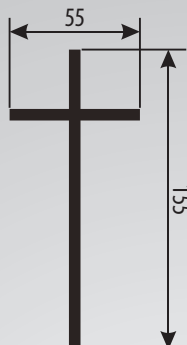

Krzyż duży model D-03 LUX

seria LUX

Wymiary: 60 x 185 cm, grubość ramion 4,5 x 6 cm

Materiał: drewno sosnowe I klasy

Wykończenie: blacha nierdzewna lustrzana

Kolory:

jasny brąz

średni brąz

ciemny brąz

biały

Sposób dostawy: kurier

maksymalna ilość towaru w paczce - 6 sztuk

Krzyż duży model D-04 LUX

seria LUX

Wymiary: 60 x 185 cm, grubość ramion 6 x 6 cm

Materiał: drewno sosnowe I klasy

seria LUX

Wymiary: 55 x 155 cm, grubość ramion 4,5 x 6 cm

Materiał: drewno sosnowe I klasy

Wykończenie: blacha nierdzewna lustrzana

Kolory:

jasny brąz

średni brąz

ciemny brąz

Sposób dostawy: kurier

maksymalna ilość towaru w paczce - 8 sztuk

Pał świecki

seria LUX

Wymiary: 12 x 160 cm, grubość 3 cm

Materiał: drewno sosnowe I klasy

Wykończenie: blacha nierdzewna lustrzana

Kolory: