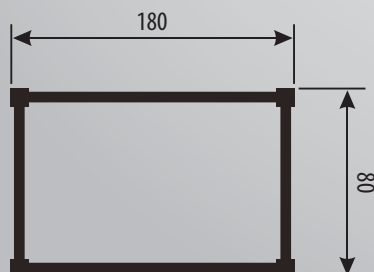

Obudowa grobu dziecięcego LUX 0M-01 LUX

5

seria LUX

Wymiary: 60 x 120 cm, wysokość deski 26 cm

Materiał: drewno sosnowe I klasy

Wykończenie: blacha nierdzewna lustrzana

Kolory:

biały

Sposób dostawy: kurier

maksymalna ilość towaru w paczce - 3 sztuki

ilość sztuk na palecie - 30

Obudowa grobu pojedynczego LUX

seria LUX

Wymiary: 180 x 80 cm, wysokość deski 27 cm

Materiał: drewno sosnowe

Wykończenie: blacha nierdzewna lustrzana

Kolory:

jasny brąz

średni brąz

ciemny brąz

czarny

biały

Sposób dostawy: kurier

maksymalna ilość towaru w paczce - 1 sztuka

ilość sztuk na palecie - 19