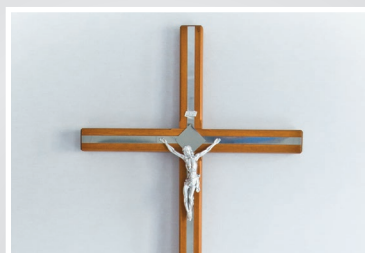

Krzyż urnowy U-03 urnowy LUX

3

seria LUX

Wymiary: 55 x 155 cm, grubość ramion 4,5 x 6 cm

Materiał: drewno sosnowe I klasy

Wykończenie: blacha nierdzewna lustrzana

Kolory:

jasny brąz

średni brąz

ciemny brąz

Sposób dostawy: kurier

maksymalna ilość towaru w paczce - 8 sztuk