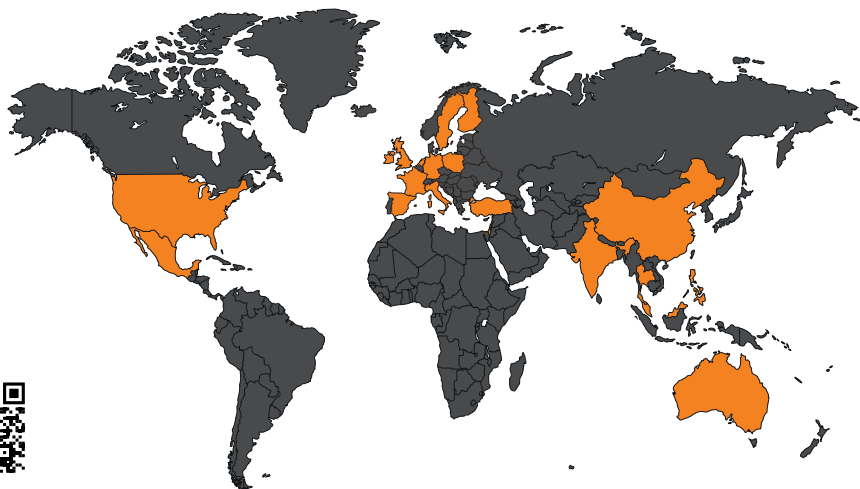

ASTUTE

Eksperti w globalnym zaopatrzeniu w komponenty elektroniczne, dystrybucji i zarządzaniu łańcuchem dostaw.

LOKALNA FIRMA, GLOBALNY ZASIĘG

EUROPA

Wielka Brytania

(Siedziba główna/
Laboratorium/
Dystrybucja)

Finlandia
Francja
Irlandia
Izrael
Włochy

Niemcy

(Laboratorium/
Dystrybucja)

Holandia
Polska
Hiszpania
Szwecja
Turcja

AZJA I PACYFIK

Australia

(Dystrybucja)

Chiny
Indie
Malezja

Hongkong

(Laboratorium/
Dystrybucja)

Filipiny
Singapur
Tajlandia

AMERYKI

USA

(Laboratorium/
Dystrybucja)

Meksyk

SKONTAKTUJ SIĘ ZE SWOIM LOKALNYM PRZEDSTAWICIELEM ASTUTE, ABY DOWIEDZIEĆ SIĘ, JAK MOŻEMY CI POMÓC.